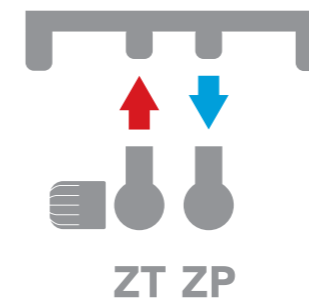

SCHEMAT VI

SCHLOSSER ZINTEGROWANE PRZYŁĄCZE JEDNOOTWOROWE

SCHLOSSER JEDNOOTWOROWY PRAWY

SCHLOSSER JEDNOOTWOROWY LEWY

SCHEMAT VII

OVENTROP MULTIBLOCK UNIWERSALNY  
GŁOWICA ZAWSZE Z LEWEJ STRONY  
DOWOLNA STRONA ZASILANIA I POWROTU

SCHEMAT VIII

SCHLOSSER DUOPLEX TERMOSTATYCZNY (GŁOWICA NA POWROCIE)

SCHLOSSER DUOPLEX PRAWY

SCHLOSSER DUOPLEX LEWY

SCHEMAT IX

SCHLOSSER ZESTAW ARMATURY PRZYŁĄCZENIOWEJ

SCHEMAT X

SCHLOSSER MINI TERMOSTATYCZNY

SCHLOSSER MINI PRAWY

SCHLOSSER MINI LEWY

SCHEMAT XI

SCHLOSSER ZESTAW TRÓJNIKOWY TERMOSTATYCZNY

SCHLOSSER TRÓJNIKOWY PRAWY

SCHLOSSER TRÓJNIKOWY LEWY

Jesteśmy dostępni dla Państwa pod numerami:

**BIURO OBSŁUGI KLIENTA:**