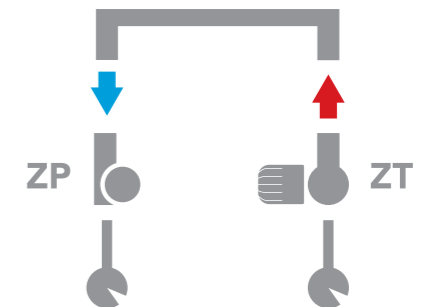

SCHEMATY PODŁĄCZEŃ

LEGENDA:

- ZP - ZAWÓR POWROTNY
- ZR - ZAWÓR REGULACYJNY
- ZT - ZAWÓR TERMOSTATYCZNY
- T - TRÓJNIK

SCHEMATY PODŁĄCZEŃ:

SCHEMAT I  
CARLO POLETTI CUBE  
VERO

SCHEMAT II  
SCHLOSSER MINI TERMOSTATYCZNY

SCHEMAT III  
VERO

SCHEMAT IV  
SCHLOSSER MINI TERMOSTATYCZNY

SCHLOSSER MINI LEWY

SCHLOSSER MINI PRAWY

SCHEMAT V  
SCHLOSSER ZESTAW TRÓJNIKOWY TERMOSTATYCZNY

SCHLOSSER TRÓJNIKOWY LEWY

SCHLOSSER TRÓJNIKOWY PRAWY

SCHEMAT VI

SCHLOSSER ZINTEGROWANE PRZYŁĄCZE JEDNOOTWOROWE

SCHLOSSER JEDNOOTWOROWY PRAWY

SCHLOSSER JEDNOOTWOROWY LEWY

SCHEMAT VII

OVENTROP MULTIBLOCK UNIWERSALNY  
GŁOWICA ZAWSZE Z LEWEJ STRONY  
DOWOLNA STRONA ZASILANIA I POWROTU