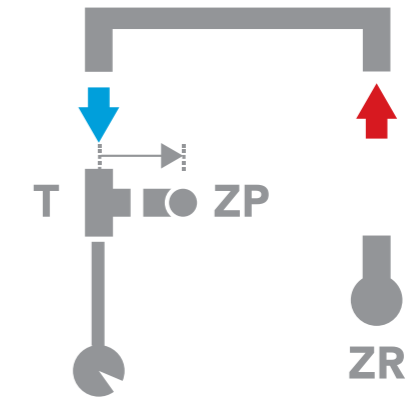

SCHEMATY PODŁĄCZEŃ

LEGENDA:

- ZP - ZAWÓR POWROTNY
- ZR - ZAWÓR REGULACYJNY
- ZT - ZAWÓR TERMOSTATYCZNY
- T - TRÓJNIK

SCHEMATY PODŁĄCZEŃ:

SCHEMAT I  
CARLO POLETTI CUBE  
VERO

SCHEMAT II  
SCHLOSSER MINI TERMOSTATYCZNY

SCHEMAT III  
VERO

SCHEMAT IV  
SCHLOSSER MINI TERMOSTATYCZNY

SCHLOSSER MINI LEWY

SCHLOSSER MINI PRAWY

SCHEMAT V  
SCHLOSSER ZESTAW TRÓJNIKOWY TERMOSTATYCZNY

SCHLOSSER TRÓJNIKOWY LEWY

SCHLOSSER TRÓJNIKOWY PRAWY

SCHEMAT VI

SCHLOSSER ZINTEGROWANE PRZYŁĄCZE JEDNOOTWOROWE

SCHLOSSER JEDNOOTWOROWY PRAWY

SCHLOSSER JEDNOOTWOROWY LEWY

SCHEMAT VII

OVENTROP MULTIBLOCK UNIWERSALNY  
GŁOWICA ZAWSZE Z LEWEJ STRONY  
DOWOLNA STRONA ZASILANIA I POWROTU