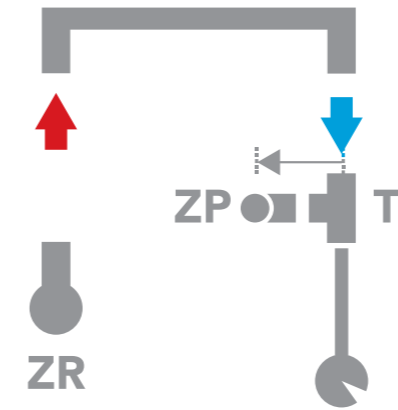

SCHEMATY PODŁĄCZEŃ

LEGENDA:

- ZP - ZAWÓR POWROTNY
- ZR - ZAWÓR REGULACYJNY
- ZT - ZAWÓR TERMOSTATYCZNY
- T - TRÓJNIK

SCHEMATY PODŁĄCZEŃ:

SCHEMAT I  
CARLO POLETTI CUBE  
VERO

SCHEMAT II  
SCHLOSSER MINI TERMOSTATYCZNY

SCHEMAT III  
VERO

SCHEMAT IV  
SCHLOSSER MINI TERMOSTATYCZNY

SCHLOSSER MINI LEWY

SCHLOSSER MINI PRAWY

SCHEMAT V  
SCHLOSSER ZESTAW TRÓJNIKOWY TERMOSTATYCZNY

SCHLOSSER TRÓJNIKOWY LEWY

SCHLOSSER TRÓJNIKOWY PRAWY

SCHEMAT VI

SCHLOSSER ZINTEGROWANE PRZYŁĄCZE JEDNOOTWOROWE

SCHLOSSER JEDNOOTWOROWY PRAWY

SCHLOSSER JEDNOOTWOROWY LEWY

SCHEMAT VII

OVENTROP MULTIBLOCK UNIWERSALNY  
GŁOWICA ZAWSZE Z LEWEJ STRONY  
DOWOLNA STRONA ZASILANIA I POWROTU