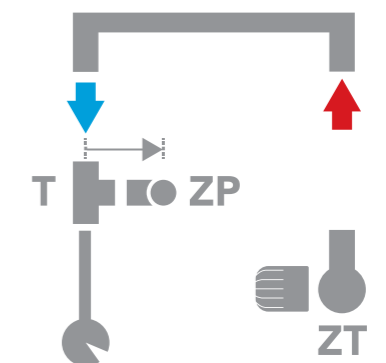

SCHEMATY PODŁĄCZEŃ

LEGENDA:

- ZP - ZAWÓR POWROTNY
- ZR - ZAWÓR REGULACYJNY
- ZT - ZAWÓR TERMOSTATYCZNY
- T - TRÓJNIK

SCHEMATY PODŁĄCZEŃ:

SCHEMAT I  
CARLO POLETTI CUBE  
VERO

SCHEMAT II  
SCHLOSSER MINI TERMOSTATYCZNY

SCHEMAT III  
VERO

SCHEMAT IV  
SCHLOSSER MINI TERMOSTATYCZNY

SCHLOSSER MINI LEWY

SCHLOSSER MINI PRAWY

SCHEMAT V  
SCHLOSSER ZESTAW TRÓJNIKOWY TERMOSTATYCZNY

SCHLOSSER TRÓJNIKOWY LEWY

SCHLOSSER TRÓJNIKOWY PRAWY

SCHEMAT VI

SCHLOSSER ZINTEGROWANE PRZYŁĄCZE JEDNOOTWOROWE

SCHLOSSER JEDNOOTWOROWY PRAWY

SCHLOSSER JEDNOOTWOROWY LEWY

SCHEMAT VII

OVENTROP MULTIBLOCK UNIWERSALNY  
GŁOWICA ZAWSZE Z LEWEJ STRONY  
DOWOLNA STRONA ZASILANIA I POWROTU