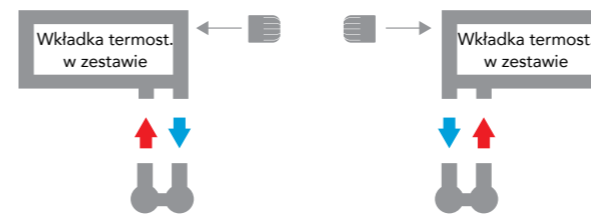

*Ceny podane w tabeli są cenami netto.

Podane ceny dotyczą grzejników w kolorze standardowym RAL 9016 połysk. Zawory nie występują w zestawie. Możliwość zamówienia z zespołem przyłączeniowym z lewej strony. Możliwość zamówienia w kolorach z palety ENIX i RAL z wyłączeniem kolorów dwuwarstwowych - dotyczy grzejników o wymiarach poniżej 2500mm.

PLAINE ART PS

SCHEMATY PODŁĄCZENIA - STR. 25-28

WERSJA PRAWA STANDARD

WERSJA LEWA NA ZAMÓWIENIE