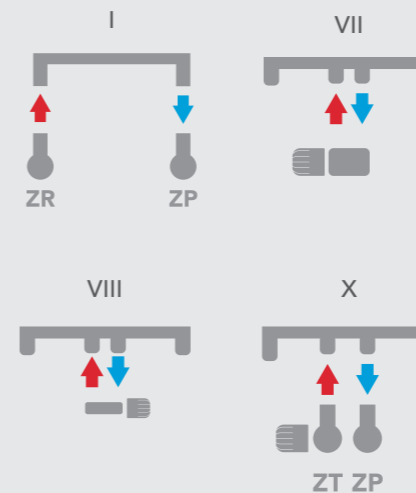

## PLAINE VERTICAL VP

Typ 11

Typ 20

Typ 21

Typ 22

### SCHEMATY PODŁĄCZENIA - STR. 25-28

BRAK MOŻLIWOŚCI PODŁĄCZENIA GRZAŁKI

Na zdjęciu zawór: Schloesser Duoplex Prawy

Zasilanie lewa od dołu lub od góry. Podane ceny dotyczą grzejników w kolorze standardowym RAL 9016 połysk.