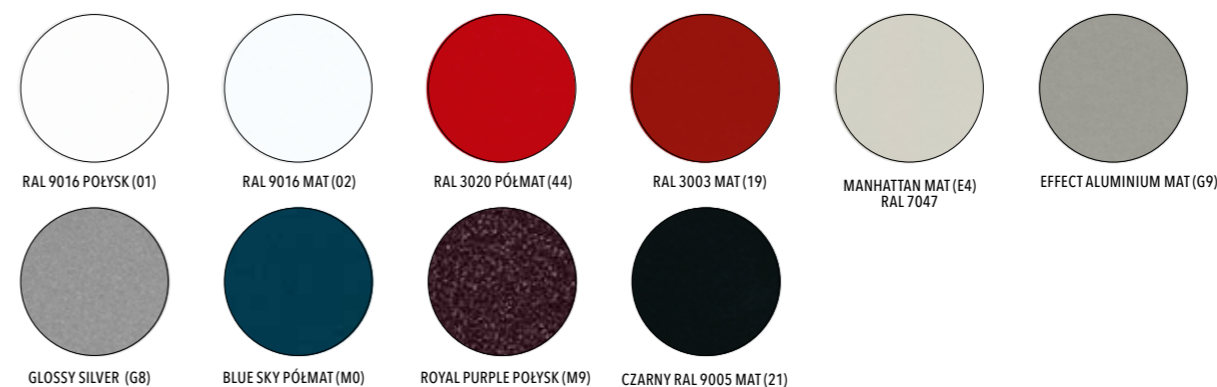

MAT I POŁYSK