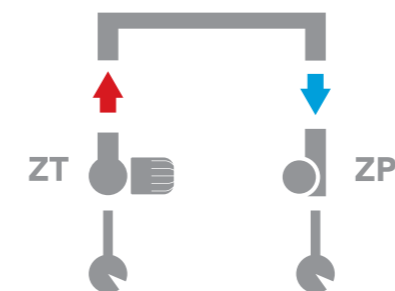

SCHEMATY PODŁĄCZEŃ

LEGENDA:

- ZP - ZAWÓR POWROTNY
- ZR - ZAWÓR REGULACYJNY
- ZT - ZAWÓR TERMOSTATYCZNY
- T - TRÓJNIK

SCHEMATY PODŁĄCZEŃ:

SCHEMAT I  
CARLO POLETTI CUBE  
VERO

SCHEMAT II  
SCHLOSSER MINI TERMOSTATYCZNY

SCHEMAT III  
VERO

SCHEMAT IV  
SCHLOSSER MINI TERMOSTATYCZNY

SCHLOSSER MINI LEWY

SCHLOSSER MINI PRAWY

SCHEMAT V  
SCHLOSSER ZESTAW TRÓJNIKOWY TERMOSTATYCZNY

SCHLOSSER TRÓJNIKOWY LEWY

SCHLOSSER TRÓJNIKOWY PRAWY

SCHEMAT VI

SCHLOSSER ZINTEGROWANE PRZYŁĄCZE JEDNOOTWOROWE

SCHLOSSER JEDNOOTWOROWY PRAWY

SCHLOSSER JEDNOOTWOROWY LEWY

SCHEMAT VII

OVENTROP MULTIBLOCK UNIWERSALNY  
GŁOWICA ZAWSZE Z LEWEJ STRONY  
DOWOLNA STRONA ZASILANIA I POWROTU