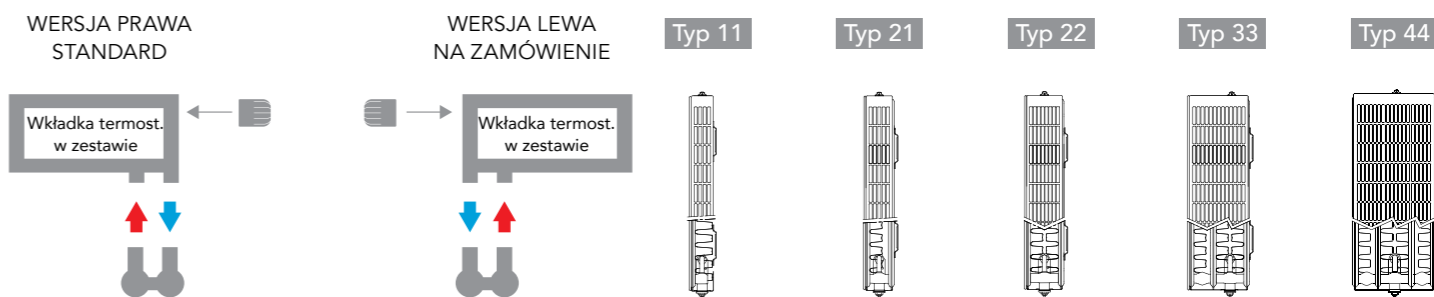

SCHEMATY PODŁĄCZENIA - STR. 25-28

PLAINE LINE PL

Wysokość (mm)	500				600				900					
	Typ 11		Typ 21		Typ 22		Typ 33		Typ 11		Typ 21		Typ 22	
400	310W 251W 161W	588 PLN 343W 216W	425W 769 PLN 289W	564W 456W 289W	807W 650W 408W	1037 PLN 296W 190W	613 PLN 396W 250W	813 PLN 527W 333W	933W 750W 470W	1095 PLN 409W 261W	719 PLN 546W 345W	971 PLN 723W 451W	1018 PLN 1037W 649W	1429 PLN
500	387W 314W 201W	624 PLN 428W 270W	835 PLN 570W 361W	849 PLN 798W 361W	1150 PLN 812W 511W	1150 PLN 370W 238W	651 PLN 495W 312W	873 PLN 659W 416W	1166W 630W 387W	1217 PLN 511W 326W	792 PLN 682W 432W	1062 PLN 903W 563W	1160 PLN 1296W 811W	1576 PLN
600	464W 377W 241W	659 PLN 514W 325W	902 PLN 684W 433W	910 PLN 798W 433W	1260 PLN 975W 613W	1260 PLN 445W 285W	670 PLN 594W 375W	907 PLN 791W 499W	1399W 817W 519W	1341 PLN 756W 391W	845 PLN 682W 432W	1129 PLN 1014W 518W	1241 PLN 1351W 973W	1692 PLN
700	542W 440W 282W	706 PLN 743W 379W	967 PLN 988W 505W	983 PLN 798W 505W	1372 PLN 1137W 715W	1372 PLN 519W 333W	721 PLN 859W 437W	993 PLN 907W 583W	1544W 980W 666W	1021 PLN 934W 583W	1021 PLN 791W 499W	1463 PLN 882W 456W	1361 PLN 1576W 789W	1882 PLN
800	619W 503W 322W	745 PLN 685W 433W	992 PLN 912W 577W	1031 PLN 912W 577W	1484 PLN 1299W 817W	1484 PLN 593W 381W	748 PLN 982W 603W	1034 PLN 1055W 666W	1866W 1307W 866W	1576 PLN 1500W 940W	1071 PLN 1071W 699W	1463 PLN 882W 456W	1361 PLN 1576W 789W	1882 PLN
900	697W 566W 362W	786 PLN 771W 487W	1065 PLN 1026W 650W	1115 PLN 1026W 650W	1590 PLN 1462W 919W	1590 PLN 667W 428W	801 PLN 891W 562W	1115 PLN 1187W 749W	2099W 1687W 1057W	1700 PLN 919W 586W	1134W 1041W 691W	1521W 1228W 777W	1662 PLN 2333W 1460W	2251 PLN
1000	774W 628W 402W	810 PLN 857W 541W	1125 PLN 1140W 722W	1165 PLN 1140W 722W	1685 PLN 1624W 1021W	1685 PLN 741W 476W	832 PLN 990W 624W	1193 PLN 1318W 832W	2332W 1386W 864W	1780 PLN 1021W 651W	1105 PLN 1365W 864W	1398 PLN 1806W 1127W	1757 PLN 2592W 1622W	2415 PLN
1100	851W 691W 442W	853 PLN 943W 595W	1181 PLN 1254W 794W	1250 PLN 1254W 794W	1777 PLN 1787W 1123W	1777 PLN 815W 523W	886 PLN 1089W 687W	1269 PLN 1450W 916W	2565W 1797W 1129W	1907 PLN 1124W 717W	1195 PLN 1501W 950W	1489 PLN 1987W 1240W	1919 PLN 2851W 1785W	2649 PLN
1200	929W 754W 483W	902 PLN 1028W 649W	1237 PLN 1368W 866W	1331 PLN 1368W 866W	1975 PLN 1949W 1225W	1975 PLN 889W 571W	942 PLN 1188W 749W	1355 PLN 1582W 999W	2798W 1961W 1292W	2029 PLN 1226W 782W	1237 PLN 1638W 1036W	1559 PLN 2168W 1352W	2041 PLN 3110W 1947W	2838 PLN
1400	1084W 880W 563W	981 PLN 1200W 757W	1350 PLN 1596W 1010W	1517 PLN 1596W 1010W	2250 PLN 2274W 1430W	2250 PLN 1037W 666W	1041 PLN 1385W 874W	1490 PLN 1185W 1165W	2888W 2028W 1512W	2439 PLN 1634W 912W	1373 PLN 1911W 1209W	1653 PLN 2529W 1578W	2288 PLN 3629W 2271W	2981 PLN
1600	1238W 1006W 644W	1082 PLN 1371W 866W	1464 PLN 1824W 1155W	1664 PLN 1824W 1155W	2482 PLN 2599W 1634W	2482 PLN 1596W 1010W	1139 PLN 1583W 999W	1650 PLN 2109W 1332W	3227W 2599W 1634W	2706 PLN 2016W 1042W	1510 PLN 2704W 1382W	1763 PLN 2890W 1803W	2541 PLN 4147W 2596W	3164 PLN
1800	1393W 1131W 724W	1180 PLN 1542W 974W	1552 PLN 2052W 1299W	1882 PLN 2052W 1299W	2805 PLN 2924W 1838W	2805 PLN 1334W 856W	1235 PLN 1781W 1124W	1781 PLN 2373W 1498W	4198W 2941W 1948W	2960 PLN 3375W 2114W	2048 PLN 3375W 2114W	2960 PLN 3375W 2114W	2960 PLN	
2000	1548W 1257W 804W	1272 PLN 1714W 1082W	1629 PLN 2280W 1444W	1979 PLN 2280W 1444W	2952 PLN 3249W 2042W	2952 PLN 1482W 952W	1357 PLN 1979W 1249W	1884 PLN 2637W 1665W	4664W 3268W 2349W	3221 PLN 3750W 2349W	2247 PLN 3750W 2349W	3221 PLN 3750W 2349W	3221 PLN	
2200	1703W 1383W 885W	1355 PLN 1885W 1190W	1718 PLN 2508W 1588W	2203 PLN 2508W 1588W	3101 PLN 3573W 2247W	3101 PLN 1630W 1047W	1442 PLN 2177W 1373W	1988 PLN 2900W 1831W	5395W 5130W 2584W	3480 PLN 4125W 2584W	2301 PLN 4125W 2584W	3480 PLN 4125W 2584W	3480 PLN