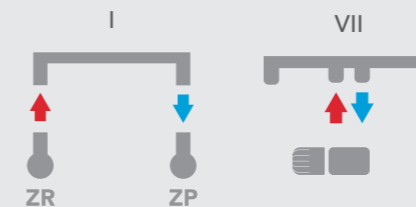

\*Ceny podane w tabeli są cenami netto.

PLAINE ART VERTICAL VS

Typ 11

Typ 20

Typ 21

Typ 22

SCHEMATY PODŁĄCZENIA - STR. 25-28

BRAK MOŻLIWOŚCI PODŁĄCZENIA GRZAŁKI