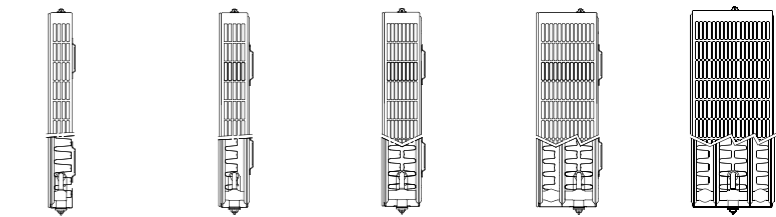

Typ 11

Typ 21

Typ 22

Typ 33

Typ 44