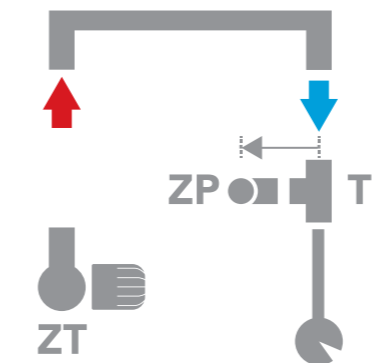

SCHEMATY PODŁĄCZEŃ

LEGENDA:

- ZP - ZAWÓR POWROTNY
- ZR - ZAWÓR REGULACYJNY
- ZT - ZAWÓR TERMOSTATYCZNY
- T - TRÓJNIK

SCHEMATY PODŁĄCZEŃ:

SCHEMAT I  
CARLO POLETTI CUBE  
VERO

SCHEMAT II  
SCHLOSSER MINI TERMOSTATYCZNY

SCHEMAT III  
VERO

SCHEMAT IV  
SCHLOSSER MINI TERMOSTATYCZNY

SCHLOSSER MINI LEWY

SCHLOSSER MINI PRAWY

SCHEMAT V  
SCHLOSSER ZESTAW TRÓJNIKOWY TERMOSTATYCZNY

SCHLOSSER TRÓJNIKOWY LEWY

SCHLOSSER TRÓJNIKOWY PRAWY

SCHEMAT VI

SCHLOSSER ZINTEGROWANE PRZYŁĄCZE JEDNOOTWOROWE

SCHLOSSER JEDNOOTWOROWY PRAWY

SCHLOSSER JEDNOOTWOROWY LEWY

SCHEMAT VII

OVENTROP MULTIBLOCK UNIWERSALNY  
GŁOWICA ZAWSZE Z LEWEJ STRONY  
DOWOLNA STRONA ZASILANIA I POWROTU