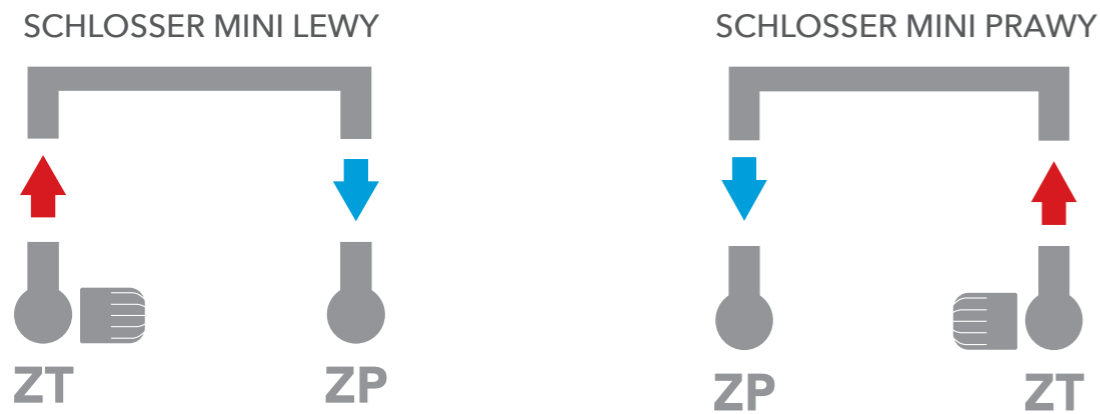

SCHEMATY PODŁĄCZEŃ

LEGENDA:

- ZP - ZAWÓR POWROTNY
- ZR - ZAWÓR REGULACYJNY
- ZT - ZAWÓR TERMOSTATYCZNY
- T - TRÓJNIK

SCHEMATY PODŁĄCZEŃ:

SCHEMAT I  
CARLO POLETTI CUBE  
VERO

SCHEMAT II  
SCHLOSSER MINI TERMOSTATYCZNY

SCHEMAT VI

SCHLOSSER ZINTEGROWANE PRZYŁĄCZE JEDNOOTWOROWE

SCHLOSSER JEDNOOTWOROWY PRAWY

SCHLOSSER JEDNOOTWOROWY LEWY

SCHEMAT VII

OVENTROP MULTIBLOCK UNIWERSALNY  
GŁOWICA ZAWSZE Z LEWEJ STRONY  
DOWOLNA STRONA ZASILANIA I POWROTU